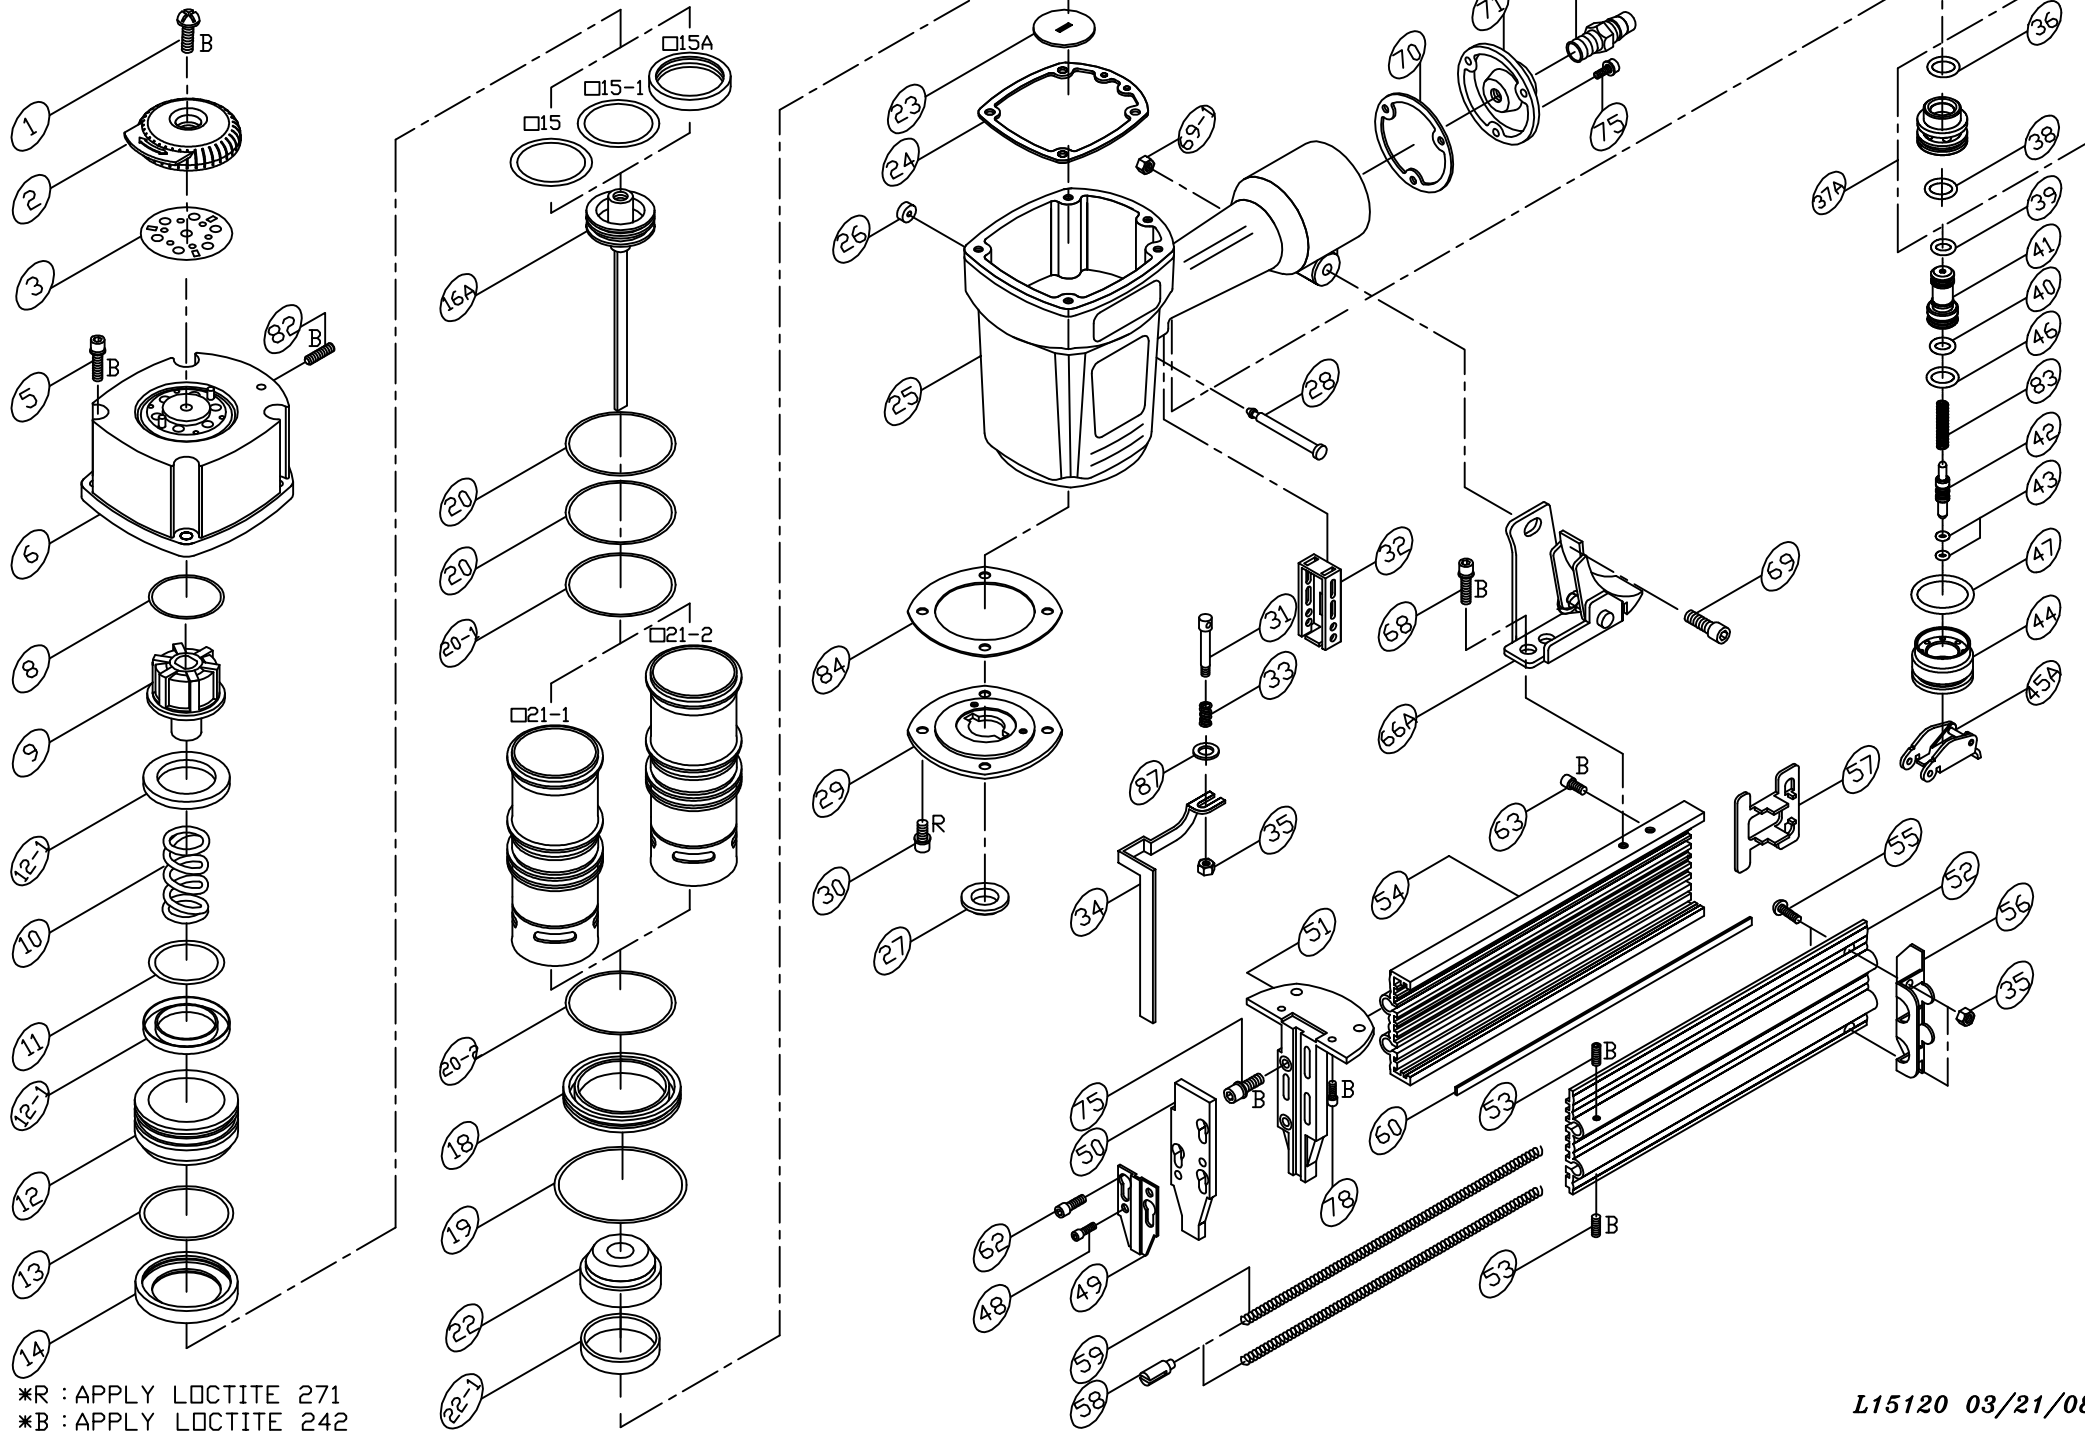

MODEL: LHT-64

PARTS LIST (LHT-64)

*WHEN ORDERING SPARE PARTS, PLEASE STATE ITEM No, PART NO. AND DESCRIPTION.

ITEM	PART NO	DESCRIPTION	QTY	ITEM	PART NO	DESCRIPTION	QTY	ITEM	PART NO	DESCRIPTION	QTY
01	US06100B-20	UM.HD.BOLT	1	31	15103101	SPRING GUIDE	1	69	HS06100B-22	HEX.SOC.HD.BOLT	1
02	15100201	EXHAUST COVER	1	32	15103201	GUIDE SAFETY LEVER	1	69-1	LN0600N	LOCK NUT	2
03	15100301	SPRING PLATE	1	33	15103301	SPRING	1	70	15107001	GASKET	1
05	HS06100BW-25	HEX.SOC.HD.BOLT+SW	4	34	15103401	SAFETY LEVER	1	71	15107101	END CAP	1
06	15100601	CAP	1	35	LN0500N	LOCK NUT	3	72	12106401	AIR PLUG	1
08	15100801	SPACER	1	36	OR14018N	O-RING	1	75	HS05080BW-16	HEX.SOC.HD.BOLT+SW	5
09	15100901	PISTON STOPPER**	1	37A	15103701A	VALVE ASM.	1	78	HS05080B-07	HEX.SOC.HD.BOLT	2
10	15101001	SPRING**	1	38	OR17515N	O RING**	1	82	SS06100B-06	SET SCREW	1
11	OR41630N	O RING**	1	39	OR05819N	O RING**	1	83	15108301	SPRING	1
12	15101202	PISTON HEAD VALAE	1	40	OR06020N	O RING**	1	84	15108401	GASKET**	1
12-1	15100401	SPACER	2	41	15104101	VALVE PLUNGER	1	87	FW060130B-20	FLAT WASHER	1
13	OR52126N	O RING	2	42	15104201	PLUNGER	1				
14	15101401	SEAL	1	43	OR02515V	O RING**	2				
15	OR45735N	O RING**	1	44	15104401	PLUNGER CAP	1				
15-1	OR44037V	O RING**	1	45A	15104501A	TRIGGER ASSEMBLY	1				
15A	15101501A	OIL-LESS RING ASM.**	1	46	OR08819N	O RING**	1				
16A	15101601A	PISTON ASSEMBLY	1	47	OR19824N	O RING**	1				
18	15301801	CYLINDER SPACER	1	48	HS04070B-06	HEX.SOC.HD.BOLT	2				
19	OR74431N	O RING	1	49	15104901	NOSE COVER	1				
20	OR53726N	O RING**	2	50	15105001	DRIVER GUIDE COVER	1				
20-1	OR47735N	O RING**	1	51	15105101	NOSE	1				
20-2	OR49735N	O RING**	1	52	15105201-A01	MAGAZINE COVER	1				
21-1	15302103	CYLINDER	1	53	SS04070B-12	SET SCREW	2				
21-2	15302103G	CYLINDER	1	54	15105401-A01	MAGAZINE	1				
22	15102202	BUMPER**	1	55	US05080B-10	UM.HD.BOLT	2				
22-1	15102203	COLLAR	1	56	15105601	TAIL COVER	1				
23	15102301	WASHER	1	57	15105702	PUSHER	1				
24	15102401	GASKET**	1	58	15105801	SLIDE BLOCK	2				
25	15102501	BODY	1	59	15105901	SPRING**	2				
26	16103001	PU RING	2	60	15106001	NAIL GUIDE LINER	1				
27	15102701	SET BLOCK	1	62	HS05080B-12	HEX.SOC.HD.BOLT	3				
28	16102902	STEPPED PIN	2	63	HS05080B-10	HEX.SOC.HD.BOLT	1				
29	15102902	BOTTOM	1	66A	15106101A	BRACKET ASSEMBLY	1				
30	HS06100BW-20	HEX.SOC.HD.BOLT+SW	4	68	HS05080BW-08	HEX.SOC.HD.BOLT+SW	2				